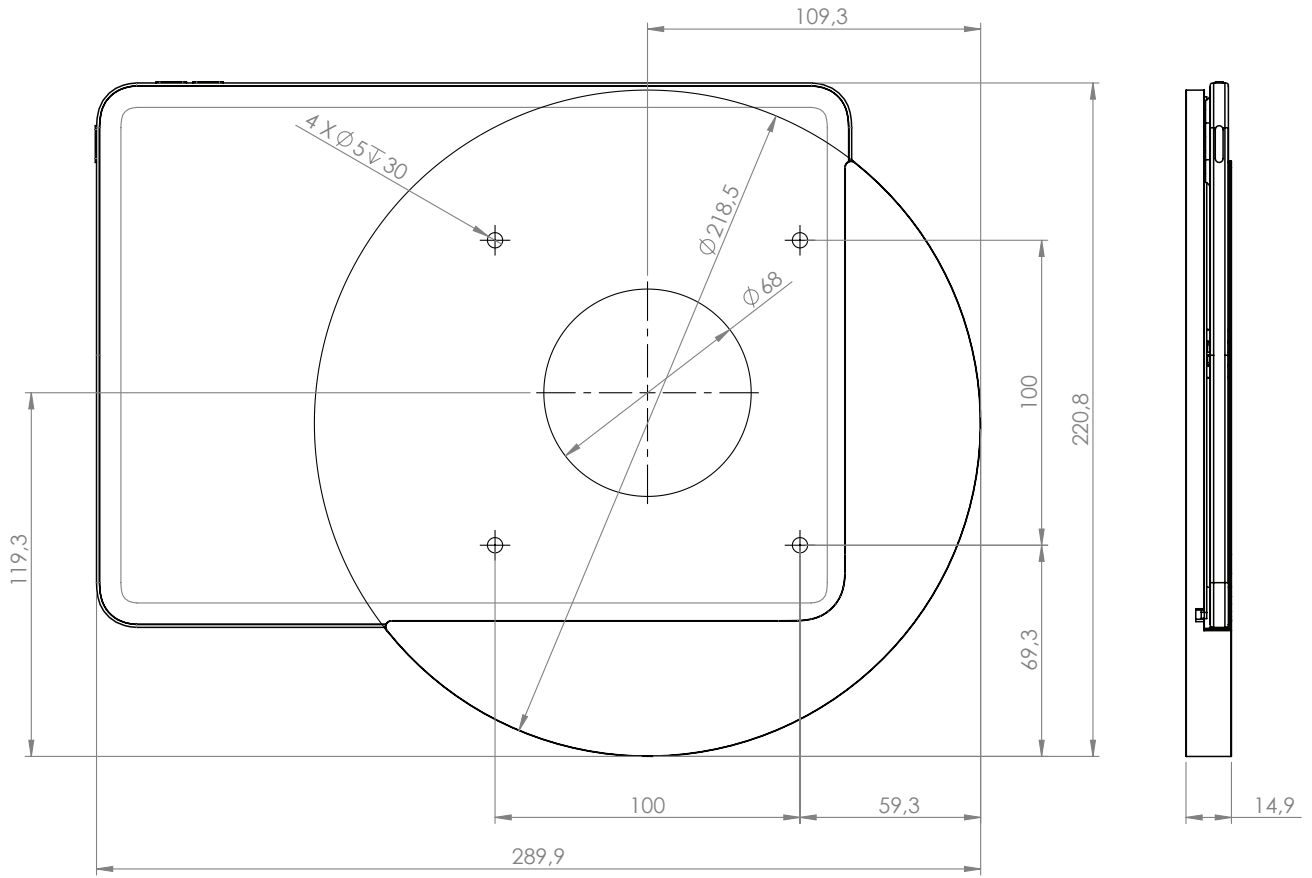

Sunset for iPad Pro 11" (2024, 2025)