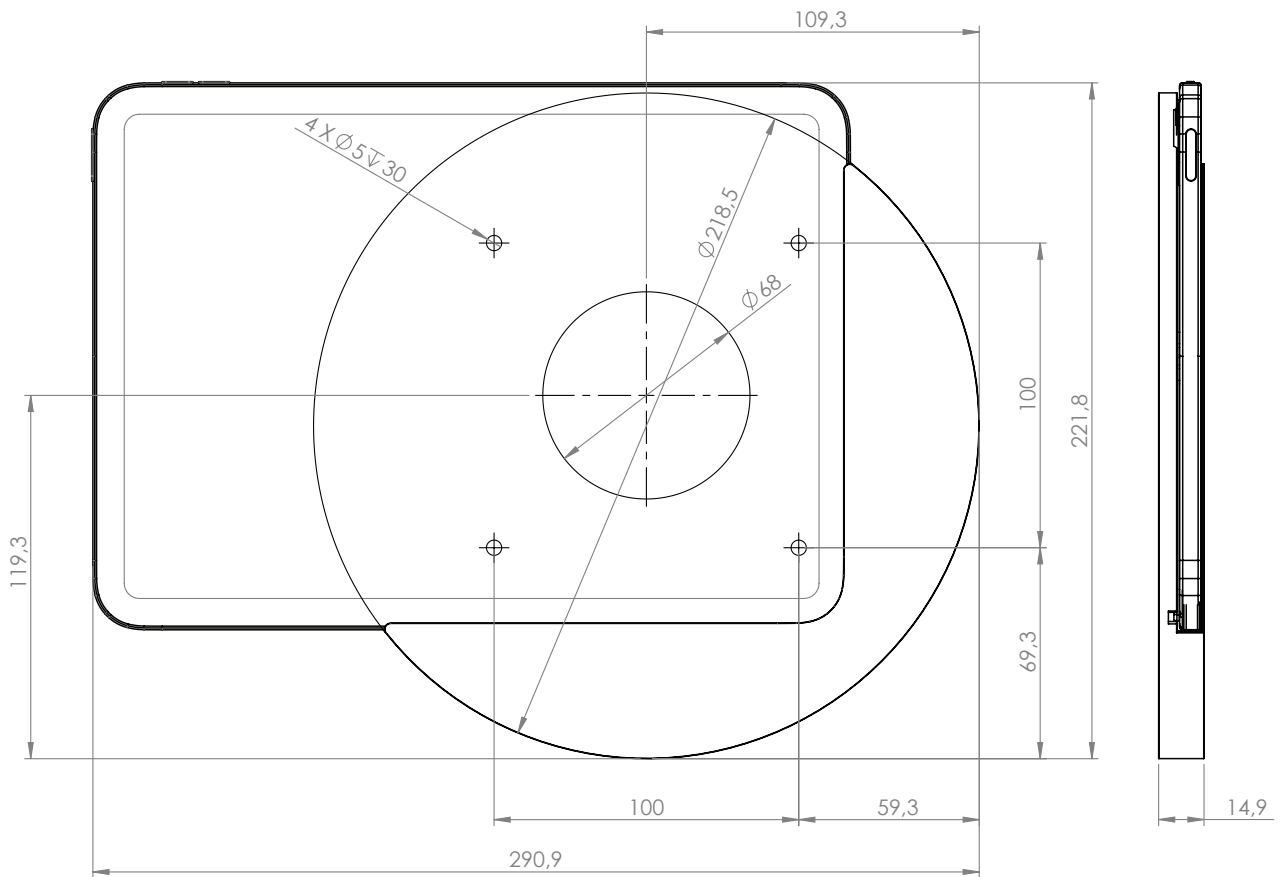

## Sunset for iPad 10th gen. 10.9" / 11" (A16)