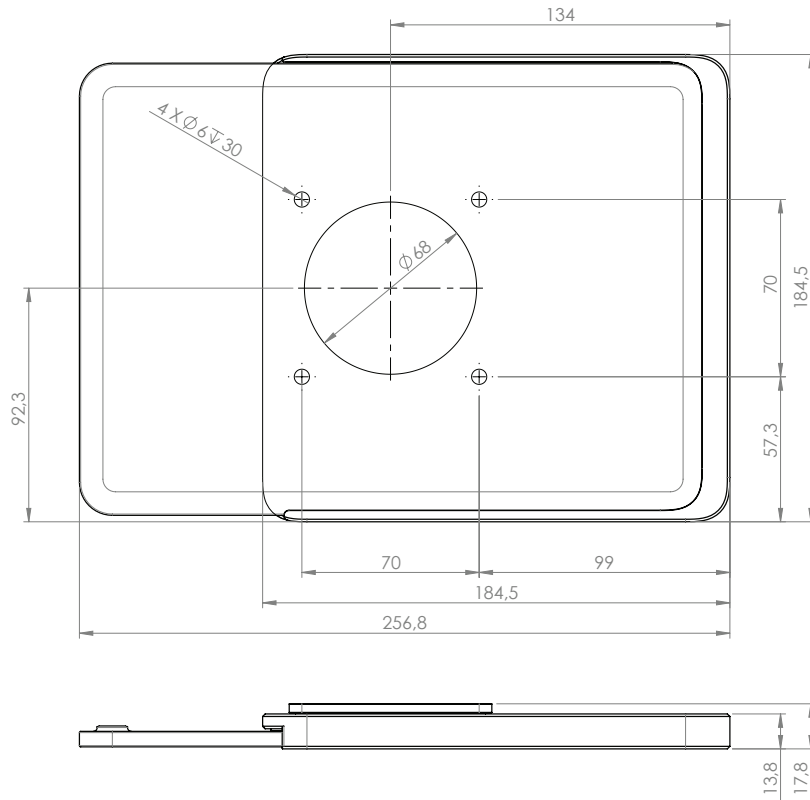

Dame Wall Home 2.0 for iPad Air 4/5 10.9" / Air 11" / Pro 11" (1st - 4th Gen)