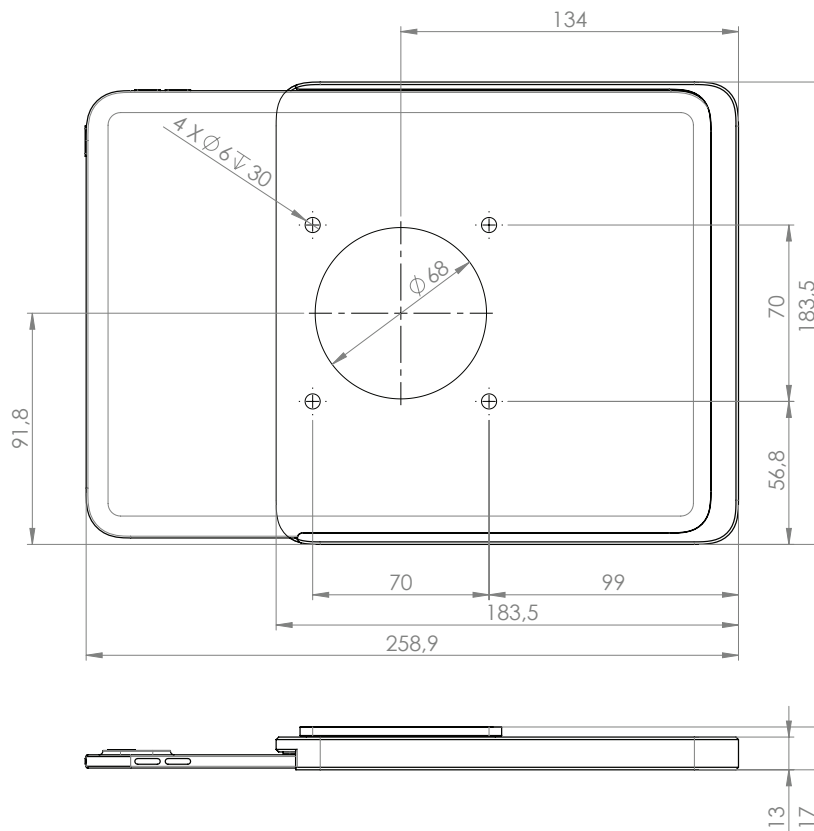

Dame Wall Home 2.0 for iPad Pro 11" (2024, 2025)