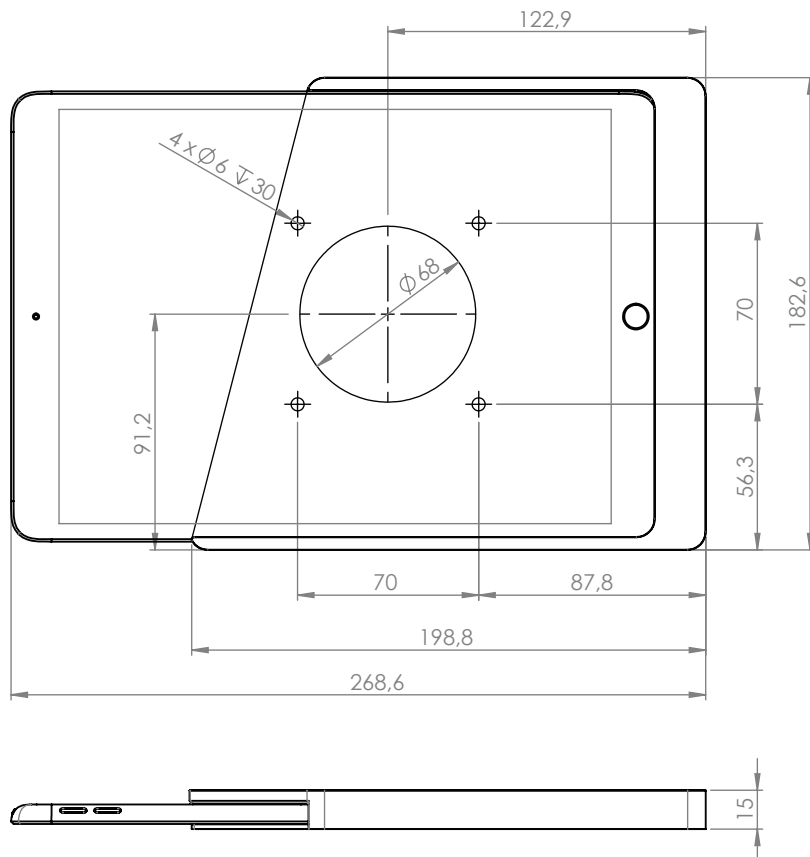

Companion Wall Home for iPad 10.2"