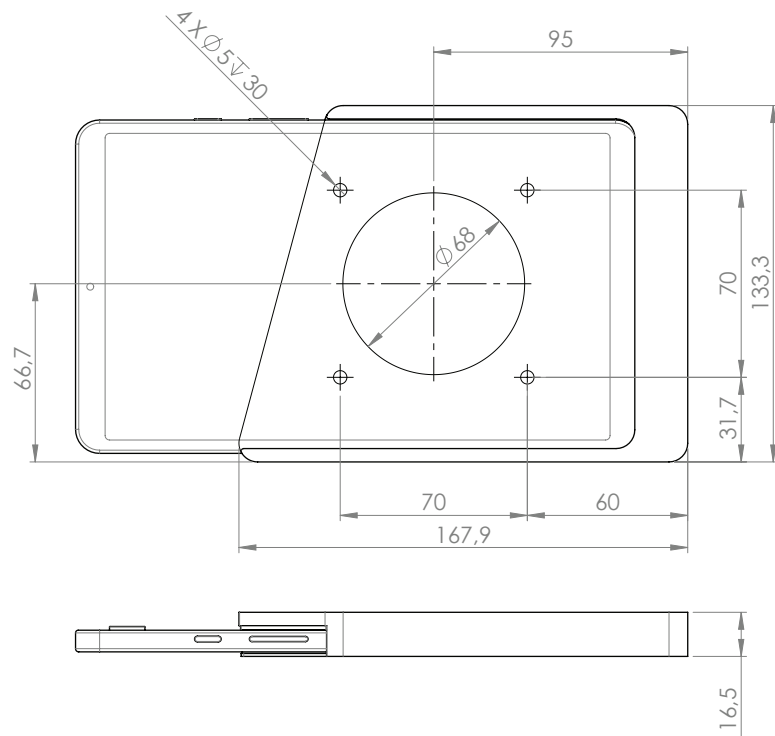

Companion Wall Home for Samsung Galaxy Tab A9 8.7", Samsung Galaxy Tab A11 8.7"