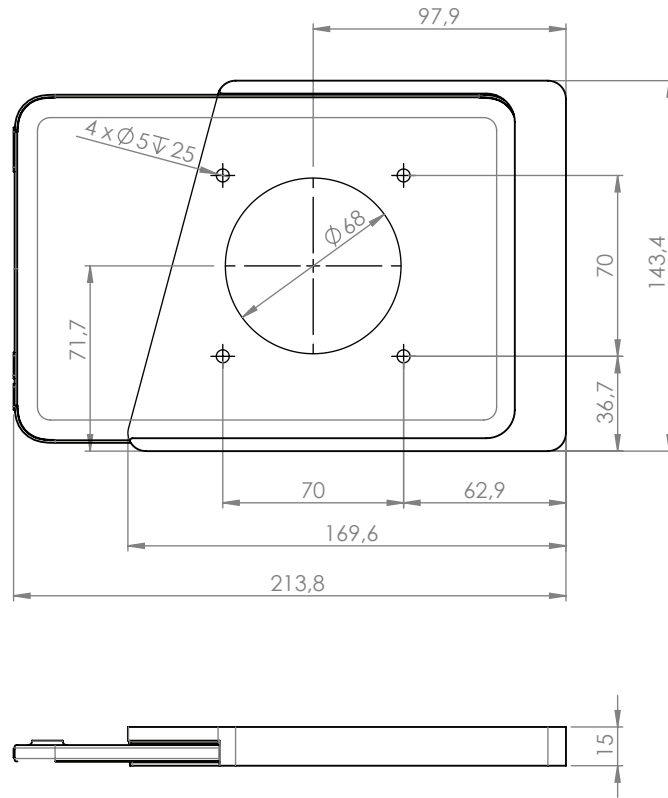

## Companion Wall Home for iPad mini 8.3"