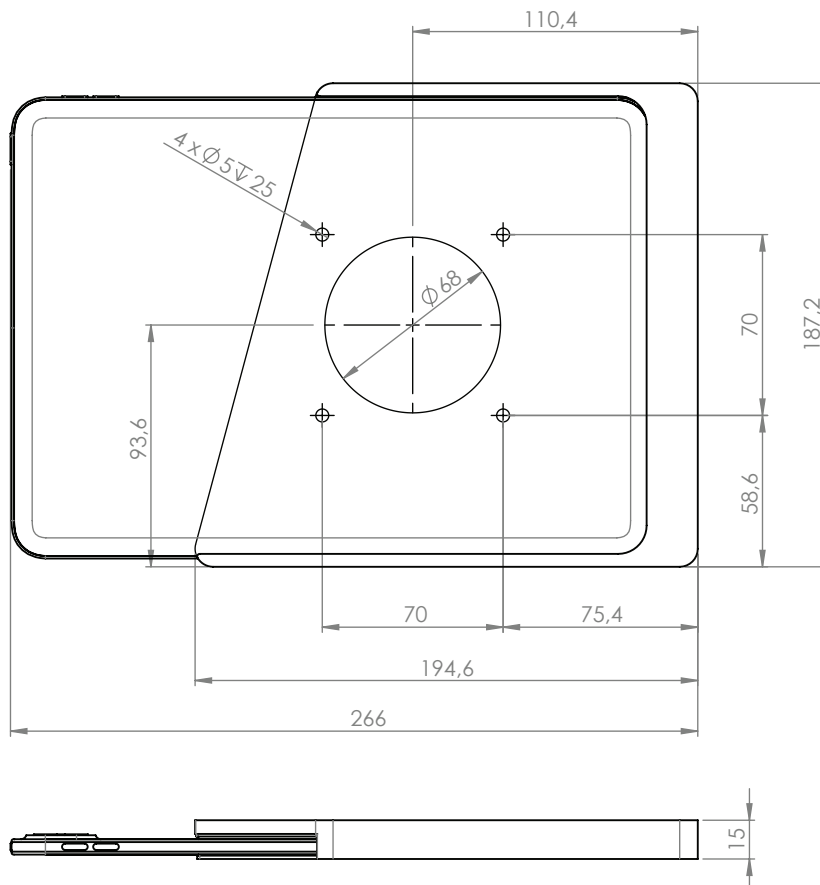

Companion Wall Home for iPad Air 4/5 10.9" / Air 11" / Pro 11" (1 - 4 gen.)